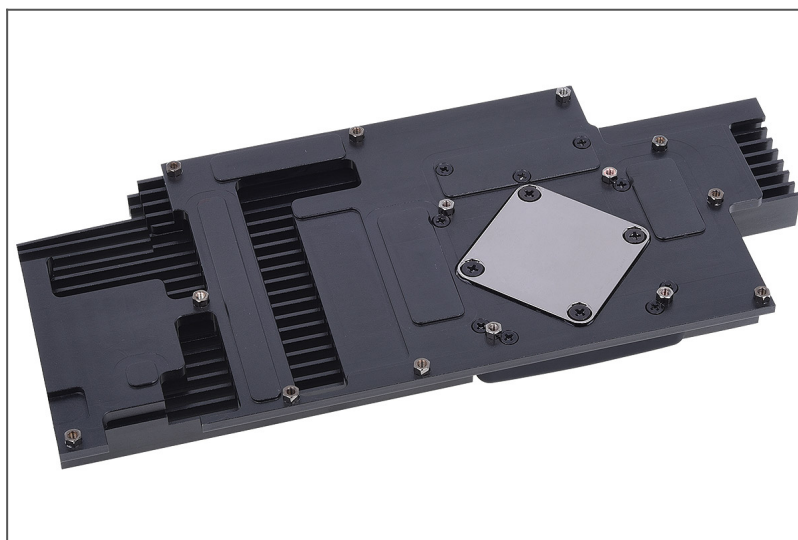

## Alphacool NexXxoS GPX - Nvidia Geforce GTX 970 M04 - avec Backplate - noir

Fabricant:	Alphacool
Matériau du couvercle:	Plastique
Matériau de la plaque de base:	Cuivre
Connecteur:	2x G1/4
Compatible SLI:	Oui (avec adaptateur spécial)
type de refroidisseur:	Refroidisseur complet
Référence:	compatibilité jusqu'à 16/13mm droit, compatibilité jusqu'à 19/13mm courbé
Fabricant Composants:	NVIDIA
Modèle composants:	GTX 970